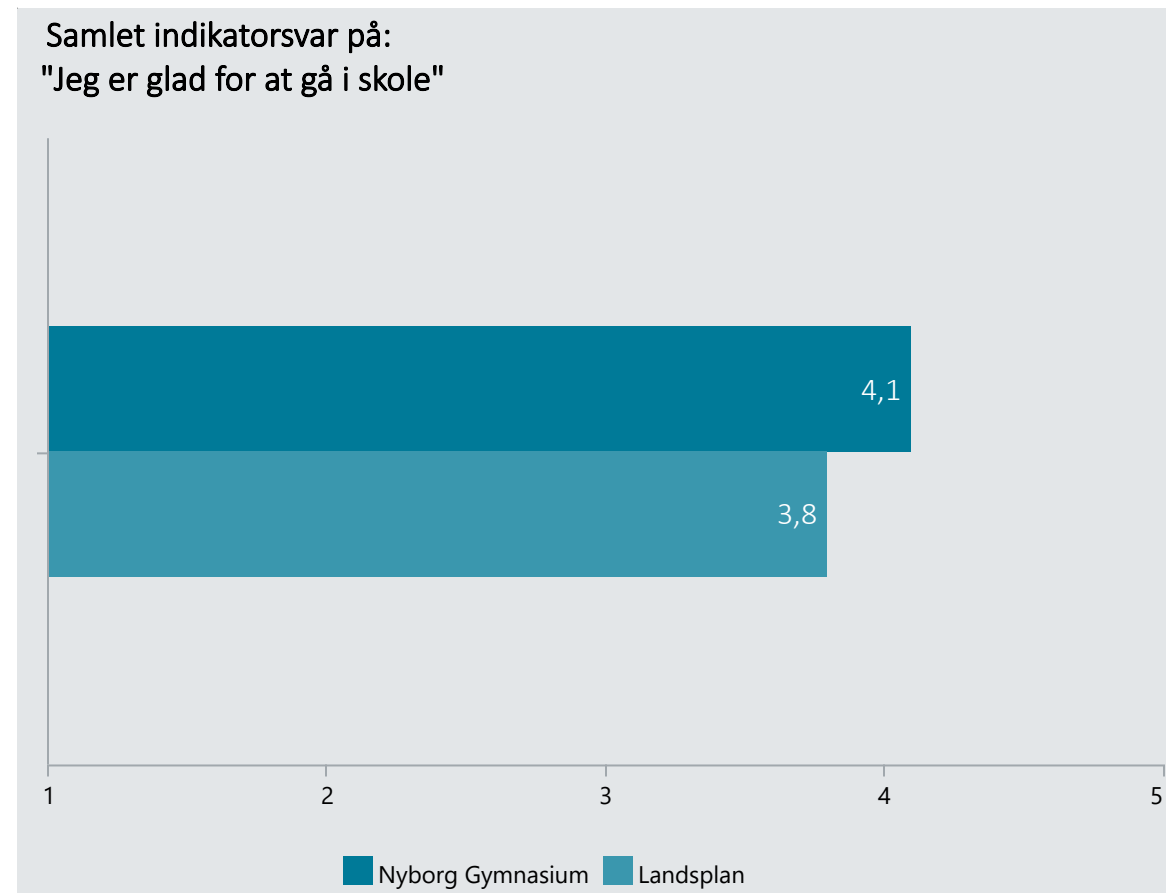

# Oversigt over elevtrivsel

Dashboardet giver et overblik over trivslen på en valgt afdeling i 2021

Nyborg Gymnasium, Hf

Vælg år/Nulstil år ↓

2021

2020

2019

Eksporter til PDF: 

Klik på en indikator-knap nedenfor for at se de tilhørende svarfordelinger for en valgt afdeling.