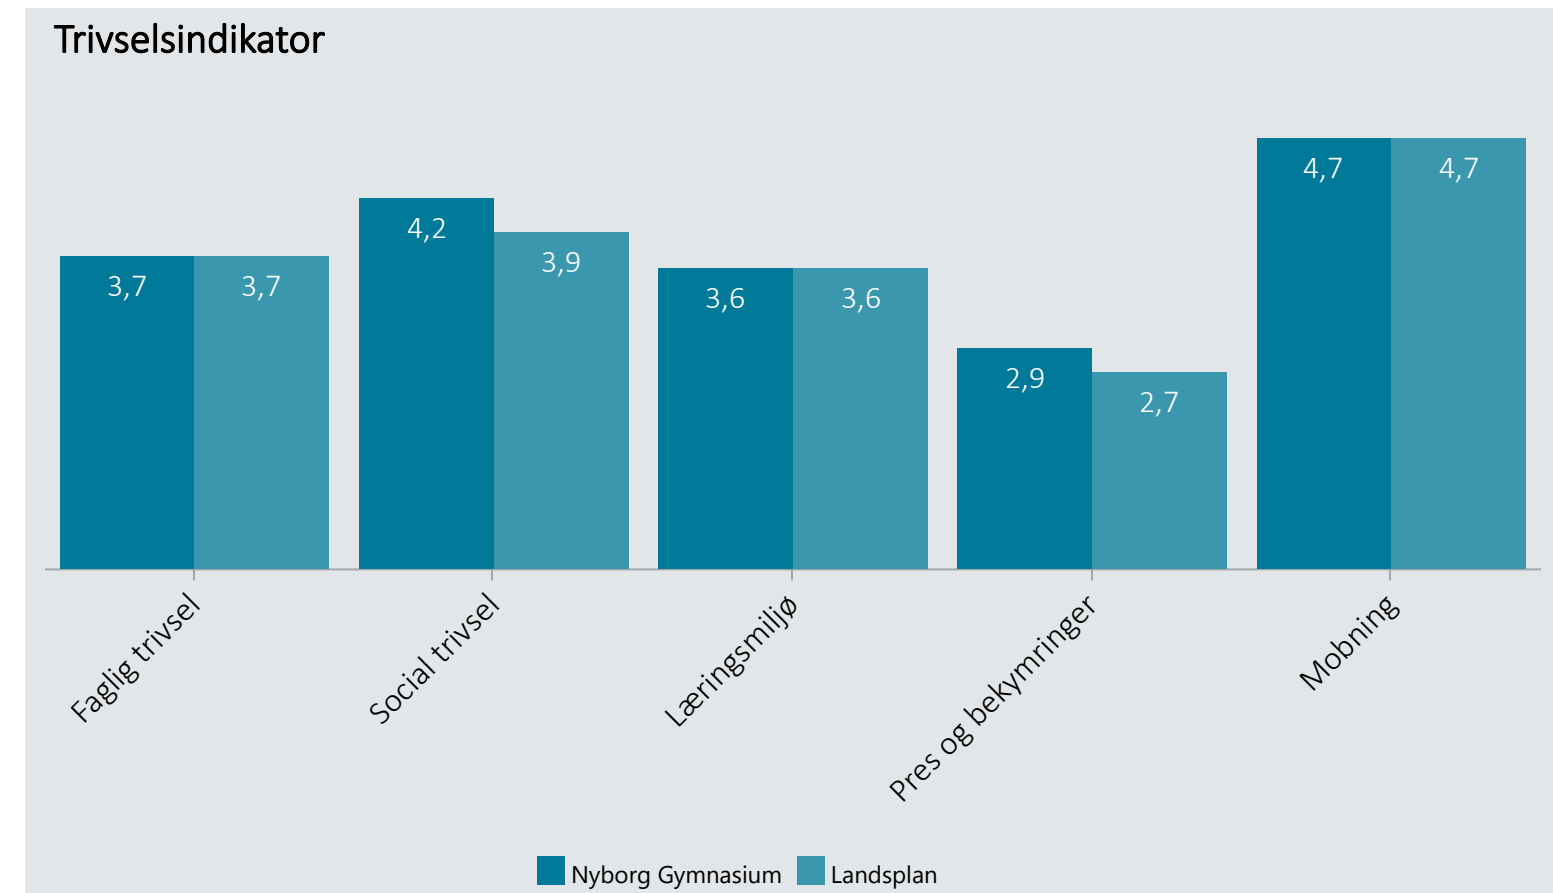

# Oversigt over elevtrivsel

Dashboardet giver et overblik over trivslen på en valgt afdeling i 2021

Nyborg Gymnasium, Hf

Vælg år/Nulstil år ↓

2021

2020

2019

Eksporter til PDF: 

Klik på en indikator-knap nedenfor for at se de tilhørende svarfordelinger for en valgt afdeling.