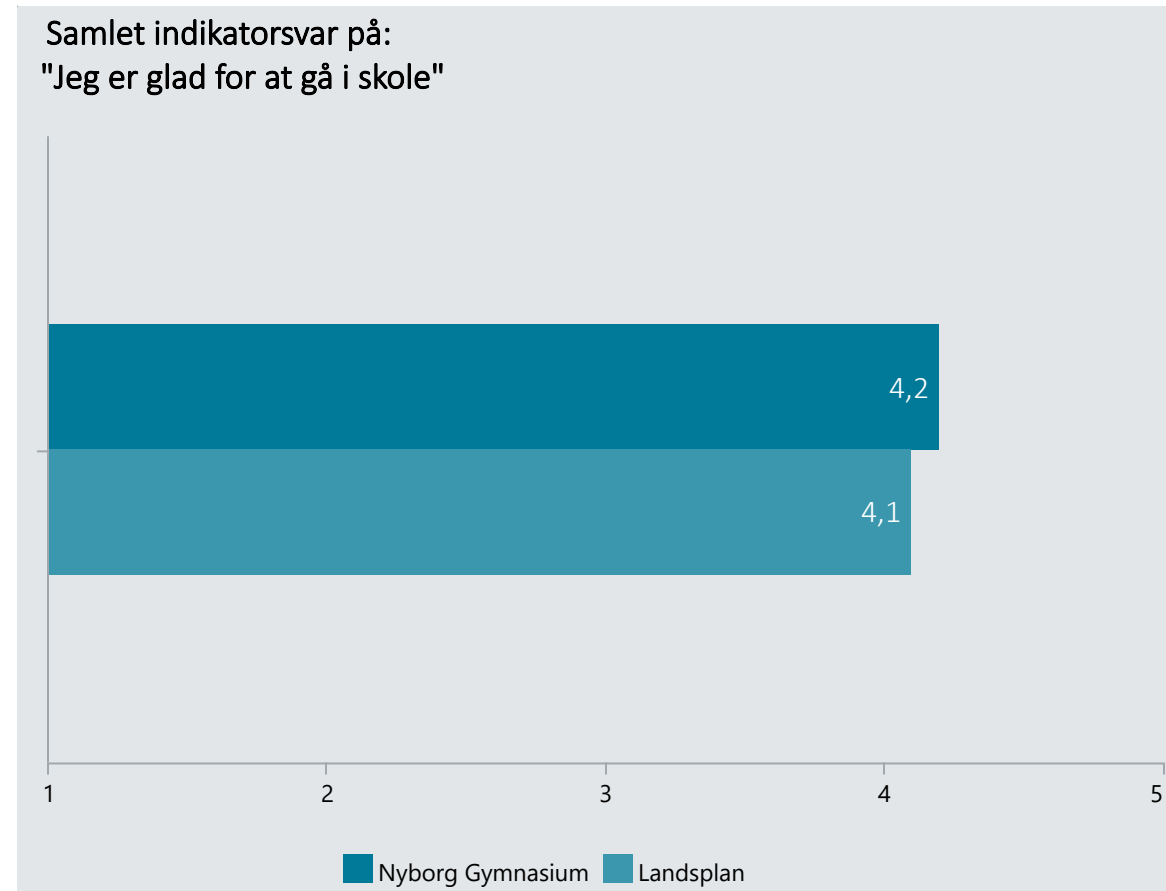

Oversigt over elevtrivsel

Dashboardet giver et overblik over trivslen på en valgt afdeling i 2021

Nyborg Gymnasium, Hhx

Vælg år/Nulstil år ↓

2021

2020

2019

Eksporter til PDF: 

Klik på en indikator-knap nedenfor for at se de tilhørende svarfordelinger for en valgt afdeling.