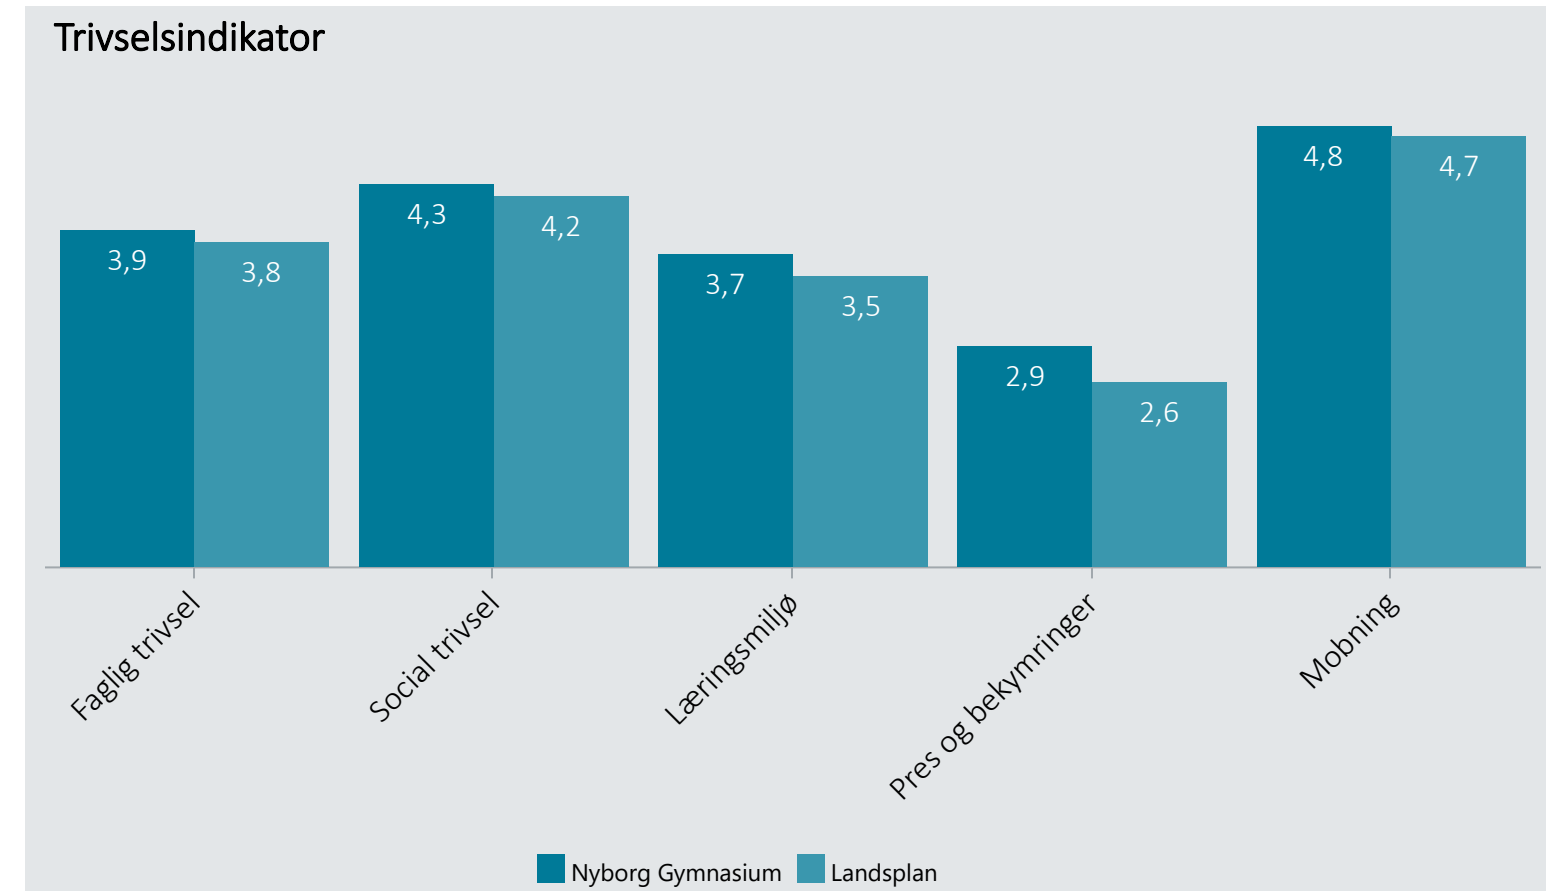

Oversigt over elevtrivsel

Dashboardet giver et overblik over trivslen på en valgt afdeling i 2021

Nyborg Gymnasium, Hhx

Vælg år/Nulstil år ↓

2021

2020

2019

Eksporter til PDF: 

Klik på en indikator-knap nedenfor for at se de tilhørende svarfordelinger for en valgt afdeling.