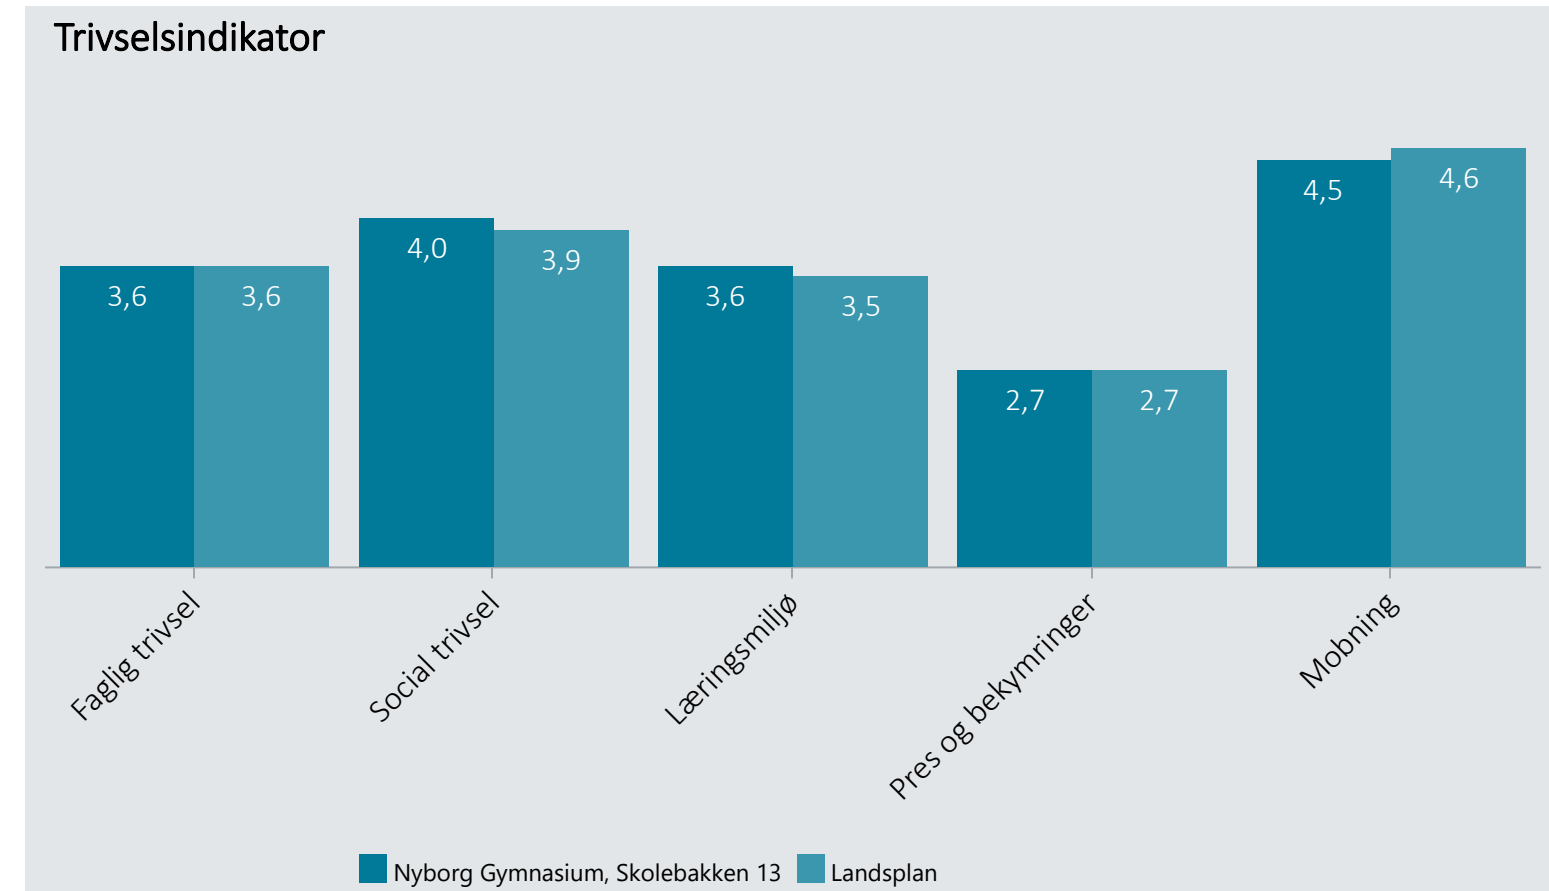

# Oversigt over elevtrivsel

Dashboardet giver et overblik over trivslen på en valgt afdeling i 2022

Nyborg Gymnasium, Skolebakken 13, Hf

Vælg år/Nulstil år ↓

2022

2018

Eksporter til PDF: 

Klik på en indikator-knap nedenfor for at se de tilhørende svarfordelinger for en valgt afdeling.