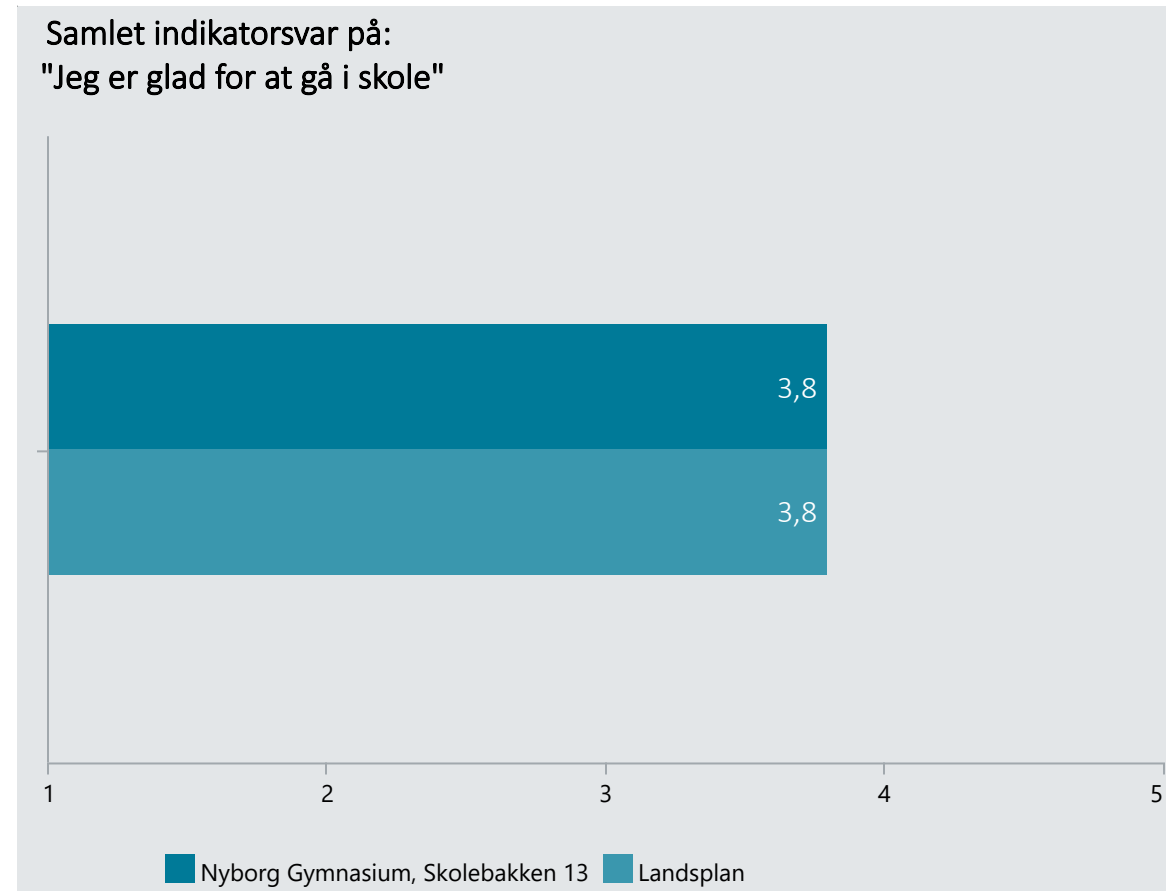

# Oversigt over elevtrivsel

Dashboardet giver et overblik over trivslen på en valgt afdeling i 2022

Nyborg Gymnasium, Skolebakken 13, Hf

Vælg år/Nulstil år ↓

2022

2018

Eksporter til PDF: 

Klik på en indikator-knap nedenfor for at se de tilhørende svarfordelinger for en valgt afdeling.