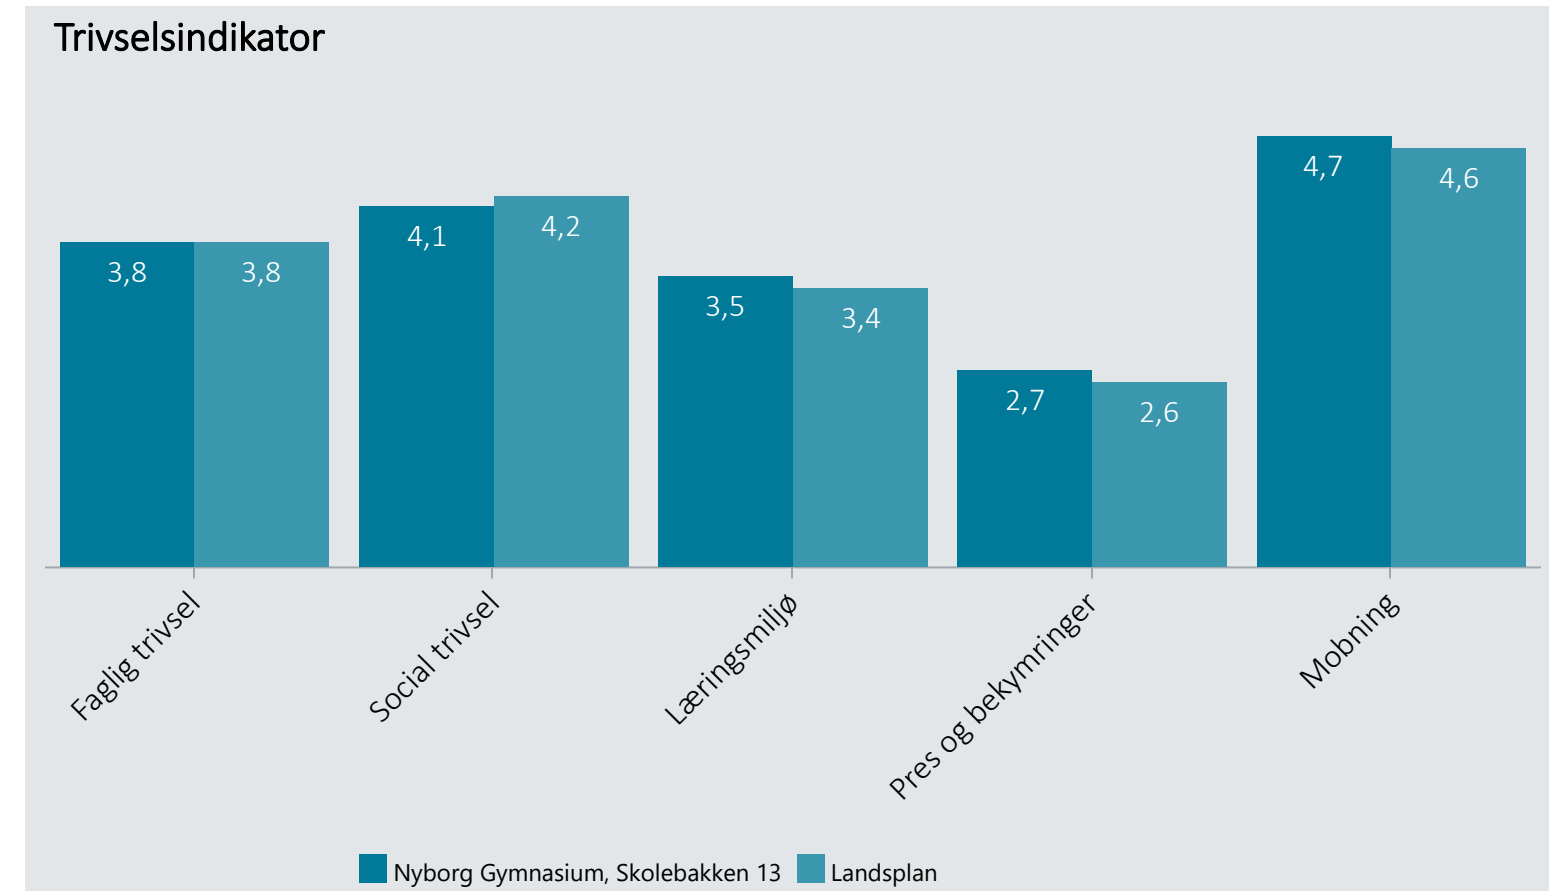

# Oversigt over elevtrivsel

Dashboardet giver et overblik over trivslen på en valgt afdeling i 2022

Nyborg Gymnasium, Skolebakken 13, Hhx

Vælg år/Nulstil år ↓

2022

2018

Eksporter til PDF: 

Klik på en indikator-knap nedenfor for at se de tilhørende svarfordelinger for en valgt afdeling.