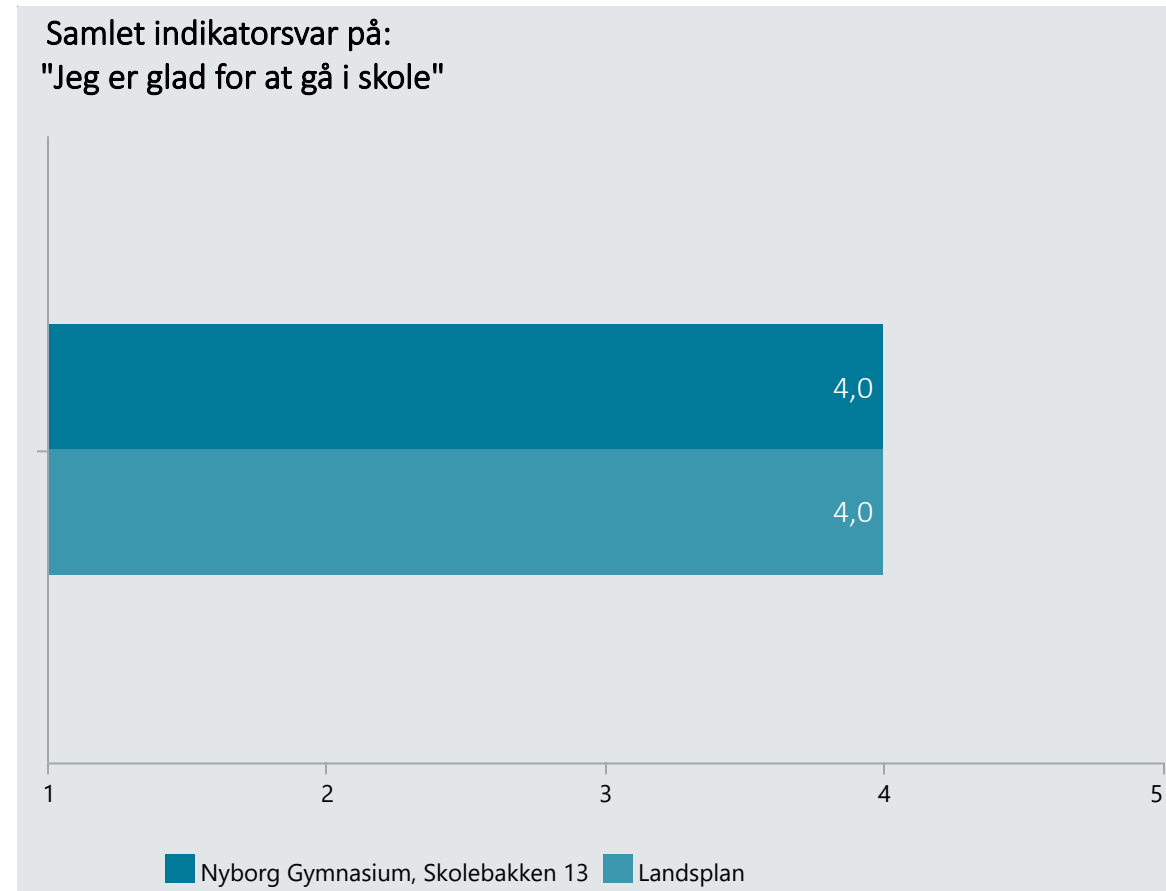

# Oversigt over elevtrivsel

Dashboardet giver et overblik over trivslen på en valgt afdeling i 2022

Nyborg Gymnasium, Skolebakken 13, Hhx

Vælg år/Nulstil år ↓

2022

2018

Eksporter til PDF: 

Klik på en indikator-knap nedenfor for at se de tilhørende svarfordelinger for en valgt afdeling.