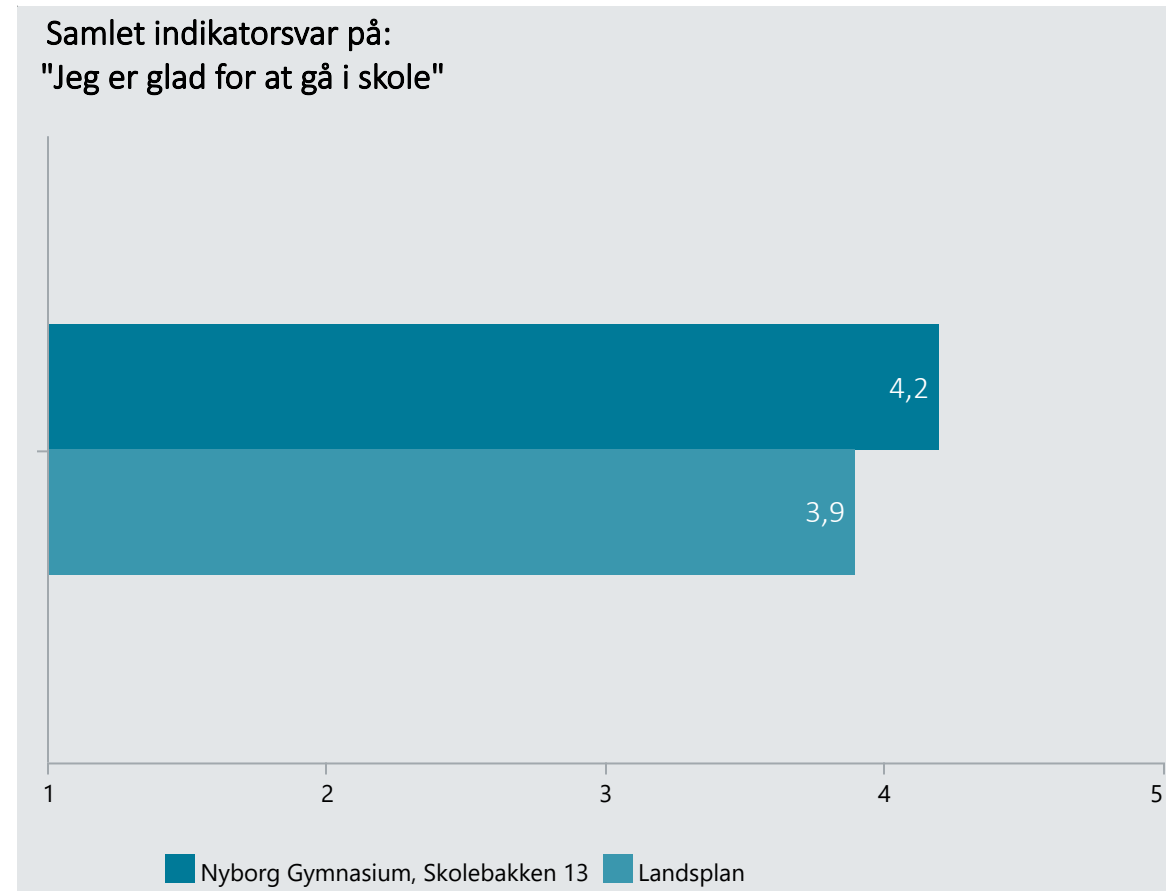

Oversigt over elevtrivsel

Dashboardet giver et overblik over trivslen på en valgt afdeling i 2022

Nyborg Gymnasium, Skolebakken 13, Pre-IB

Vælg år/Nulstil år ↓

2022

2018

Eksporter til PDF: 

Klik på en indikator-knap nedenfor for at se de tilhørende svarfordelinger for en valgt afdeling.