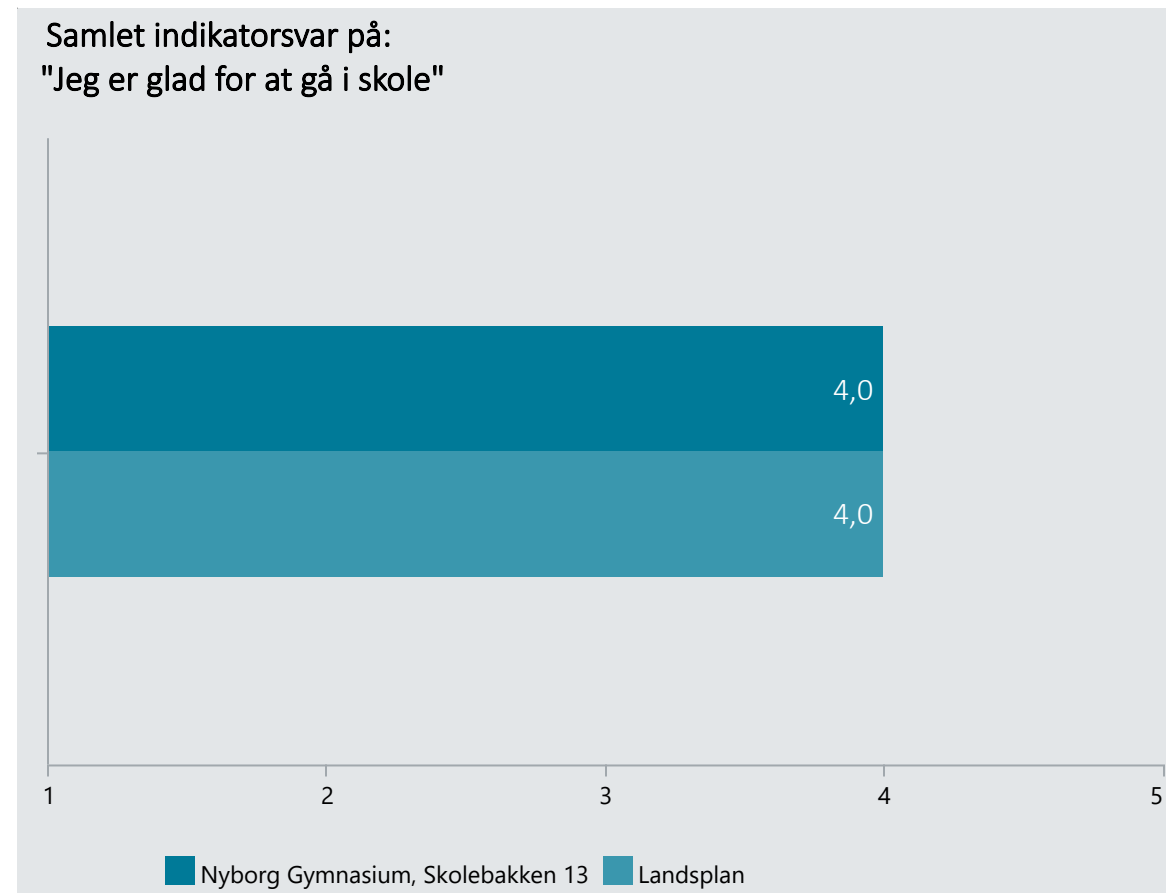

Oversigt over elevtrivsel

Dashboardet giver et overblik over trivslen på en valgt afdeling i 2022

Nyborg Gymnasium, Skolebakken 13, Stx

Vælg år/Nulstil år ↓

2022

2018

Eksporter til PDF: 

Klik på en indikator-knap nedenfor for at se de tilhørende svarfordelinger for en valgt afdeling.