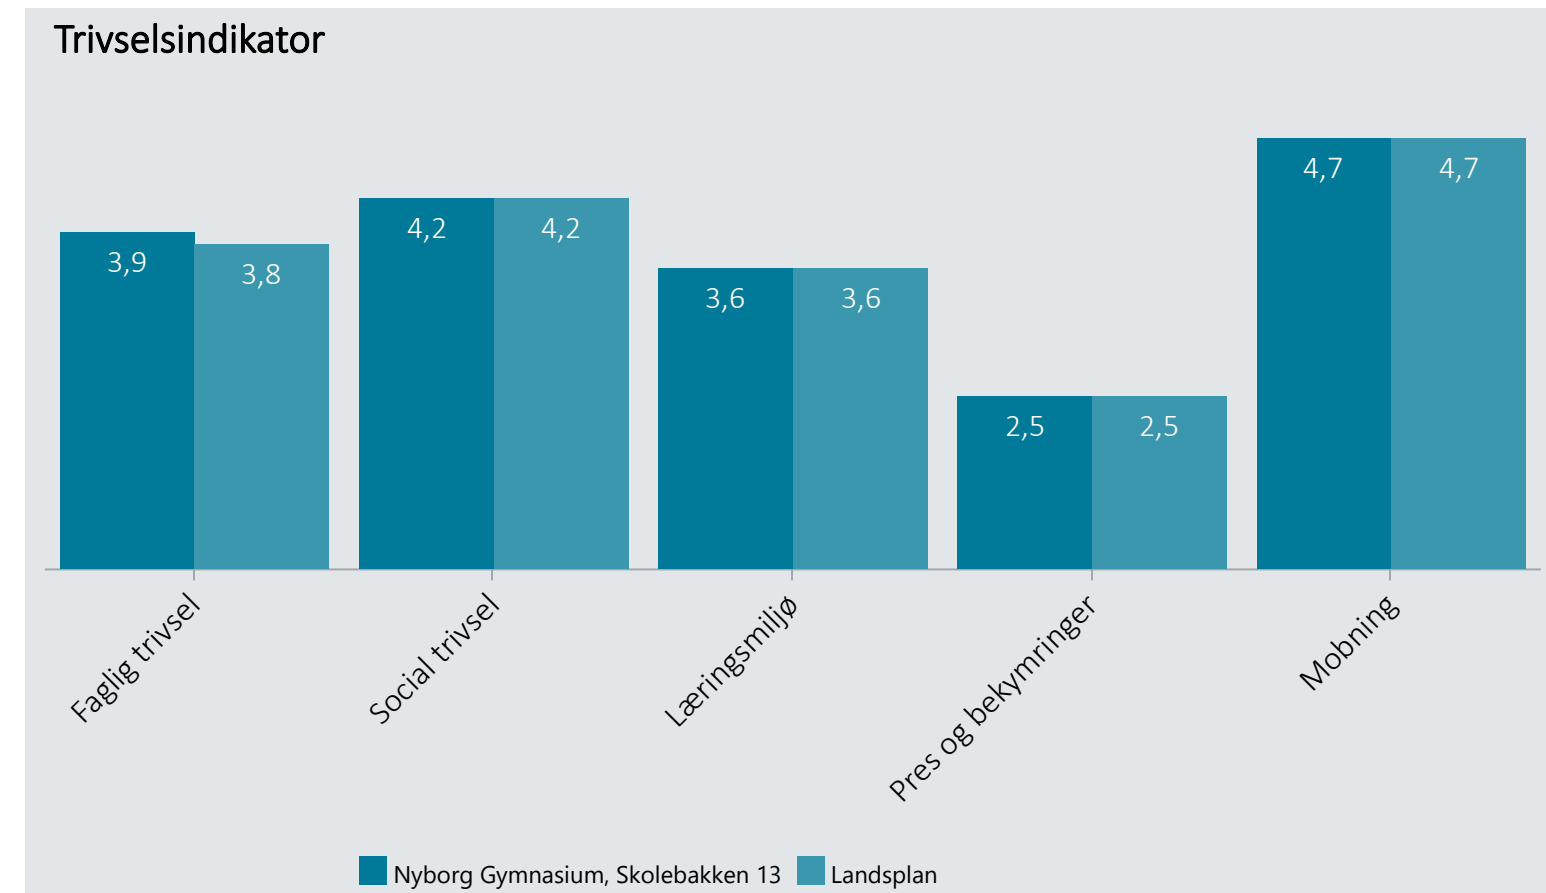

Oversigt over elevtrivsel

Dashboardet giver et overblik over trivslen på en valgt afdeling i 2022

Nyborg Gymnasium, Skolebakken 13, Stx

Vælg år/Nulstil år ↓

2022

2018

Eksporter til PDF: 

Klik på en indikator-knap nedenfor for at se de tilhørende svarfordelinger for en valgt afdeling.