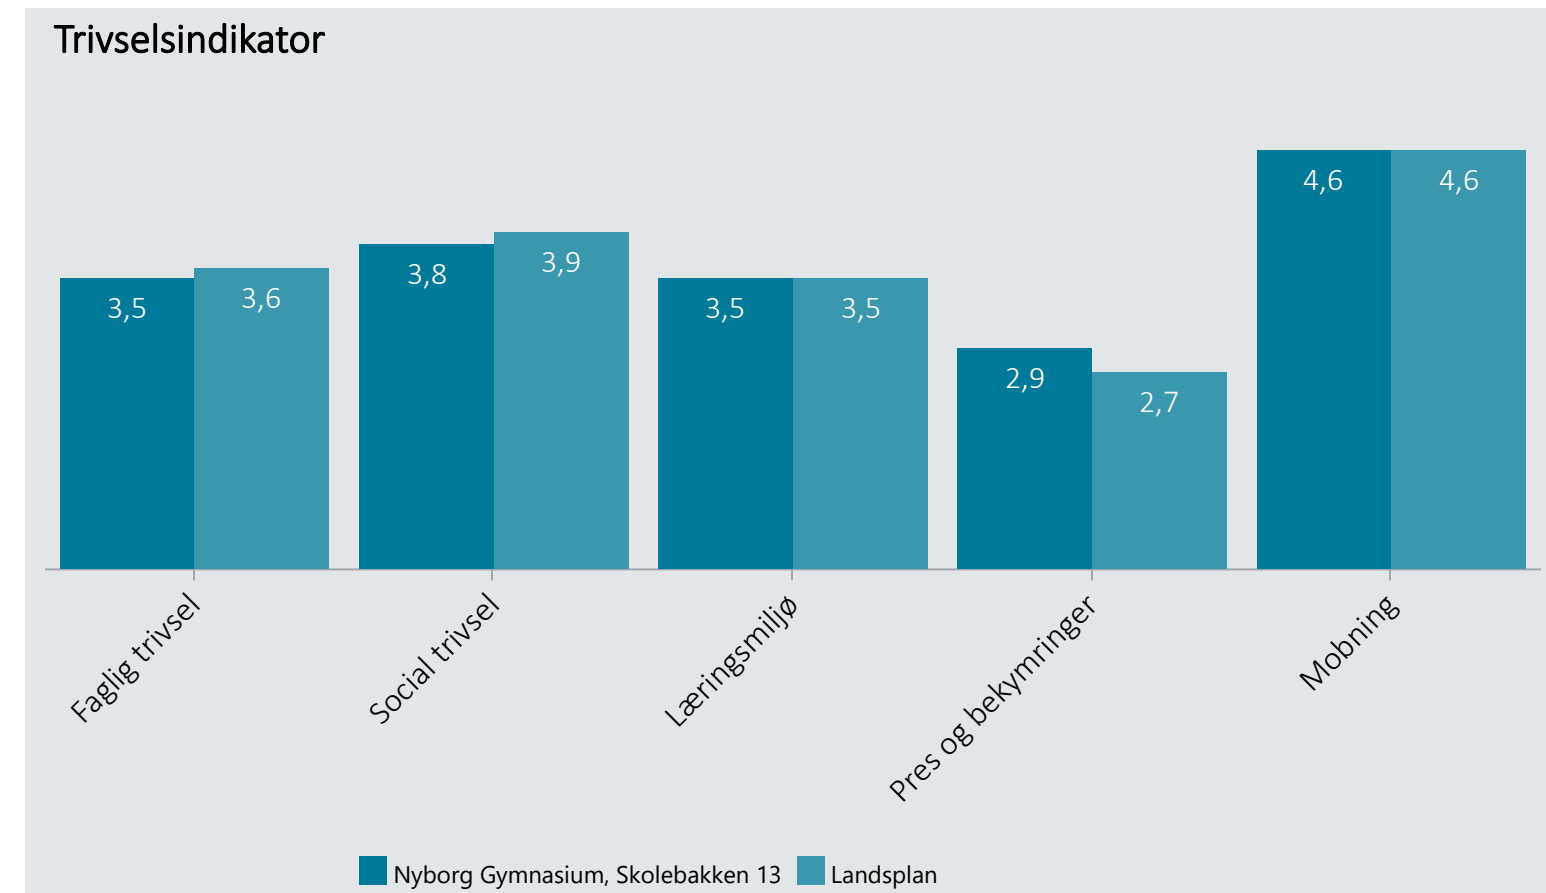

Oversigt over elevtrivsel

Dashboardet giver et overblik over trivslen på en valgt afdeling i 2023

Nyborg Gymnasium, Skolebakken 13, Hf

Vælg år/Nulstil år ↓

2023

2022

2018

Eksporter til PDF: 

Klik på en indikator-knap nedenfor for at se de tilhørende svarfordelinger for en valgt afdeling.