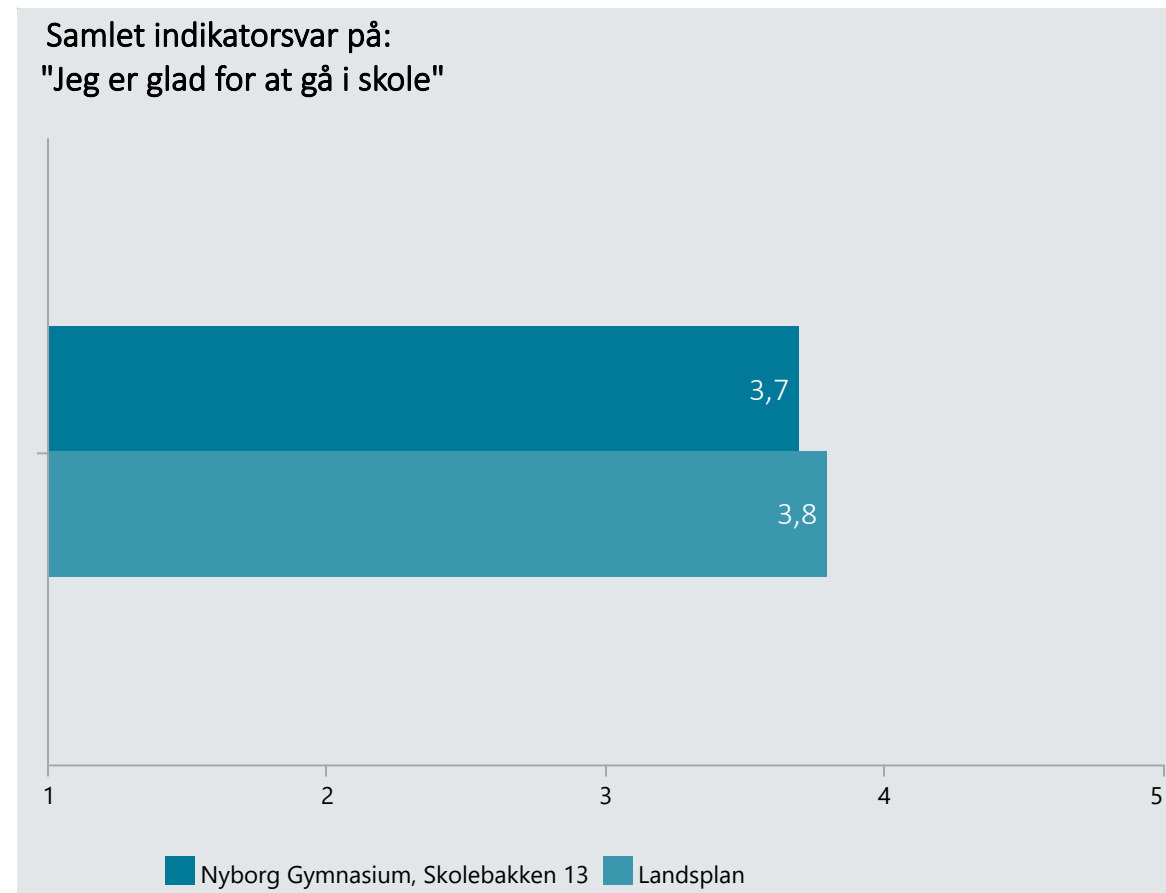

Oversigt over elevtrivsel

Dashboardet giver et overblik over trivslen på en valgt afdeling i 2023

Nyborg Gymnasium, Skolebakken 13, Hf

Vælg år/Nulstil år ↓

2023

2022

2018

Eksporter til PDF: 

Klik på en indikator-knap nedenfor for at se de tilhørende svarfordelinger for en valgt afdeling.