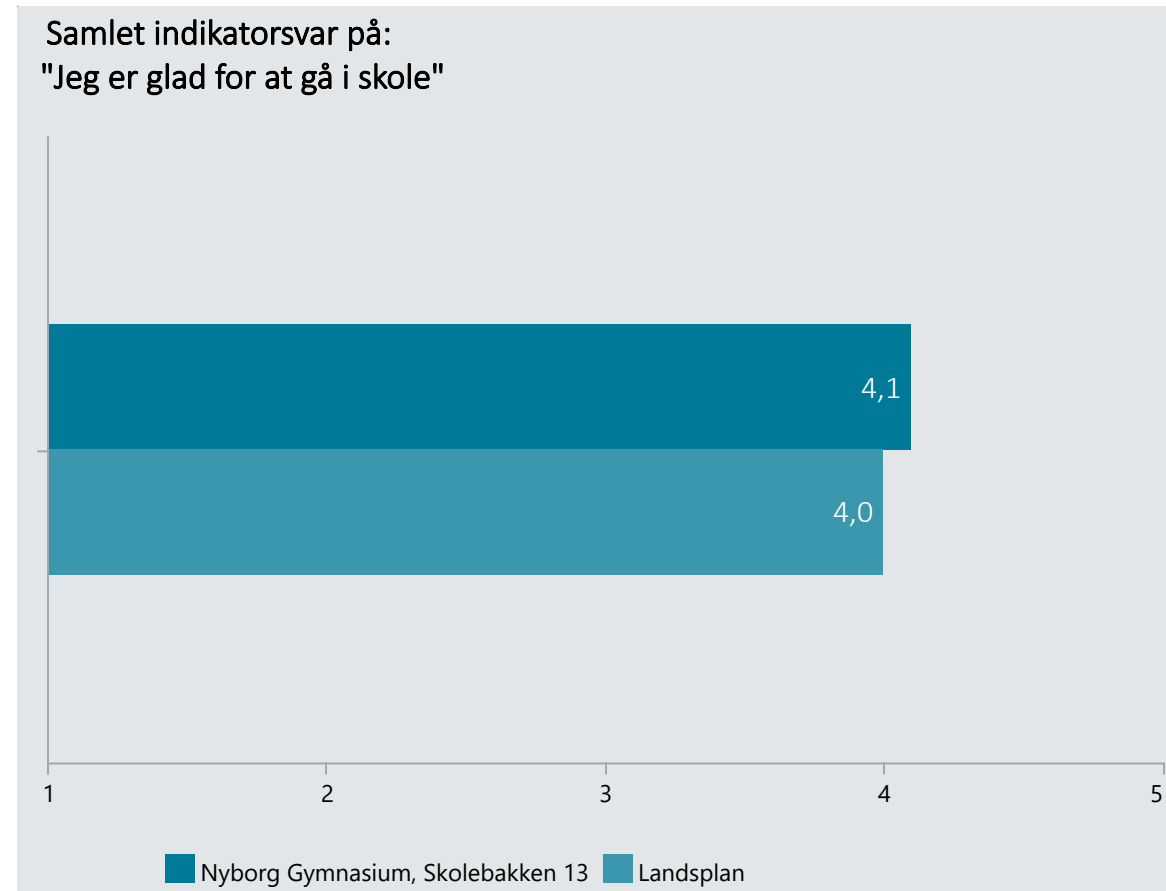

# Oversigt over elevtrivsel

Dashboardet giver et overblik over trivslen på en valgt afdeling i 2023

Nyborg Gymnasium, Skolebakken 13, Hhx

Vælg år/Nulstil år ↓

2023

2022

2018

Eksporter til PDF: 

Klik på en indikator-knap nedenfor for at se de tilhørende svarfordelinger for en valgt afdeling.