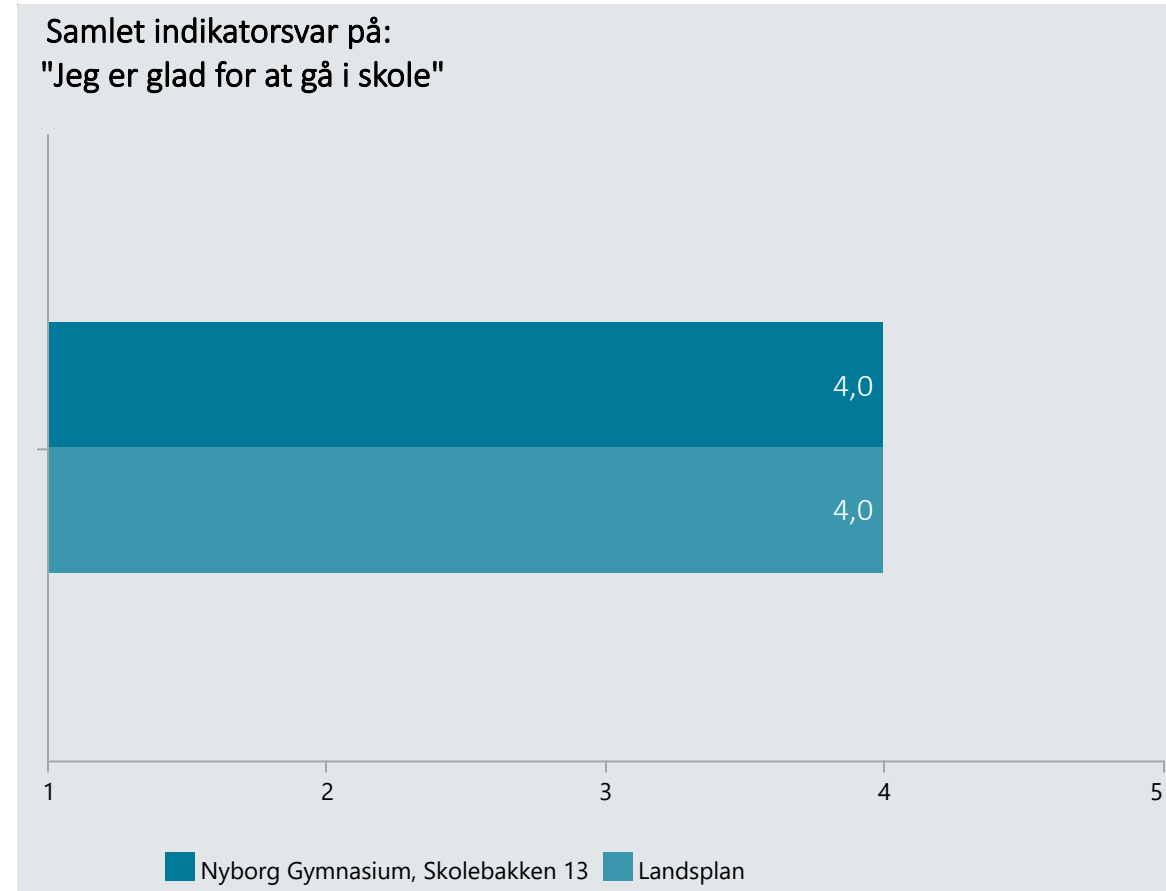

Oversigt over elevtrivsel

Dashboardet giver et overblik over trivslen på en valgt afdeling i 2023

Nyborg Gymnasium, Skolebakken 13, Pre-IB

Vælg år/Nulstil år ↓

2023

2022

2018

Eksporter til PDF:

Klik på en indikator-knap nedenfor for at se de tilhørende svarfordelinger for en valgt afdeling.