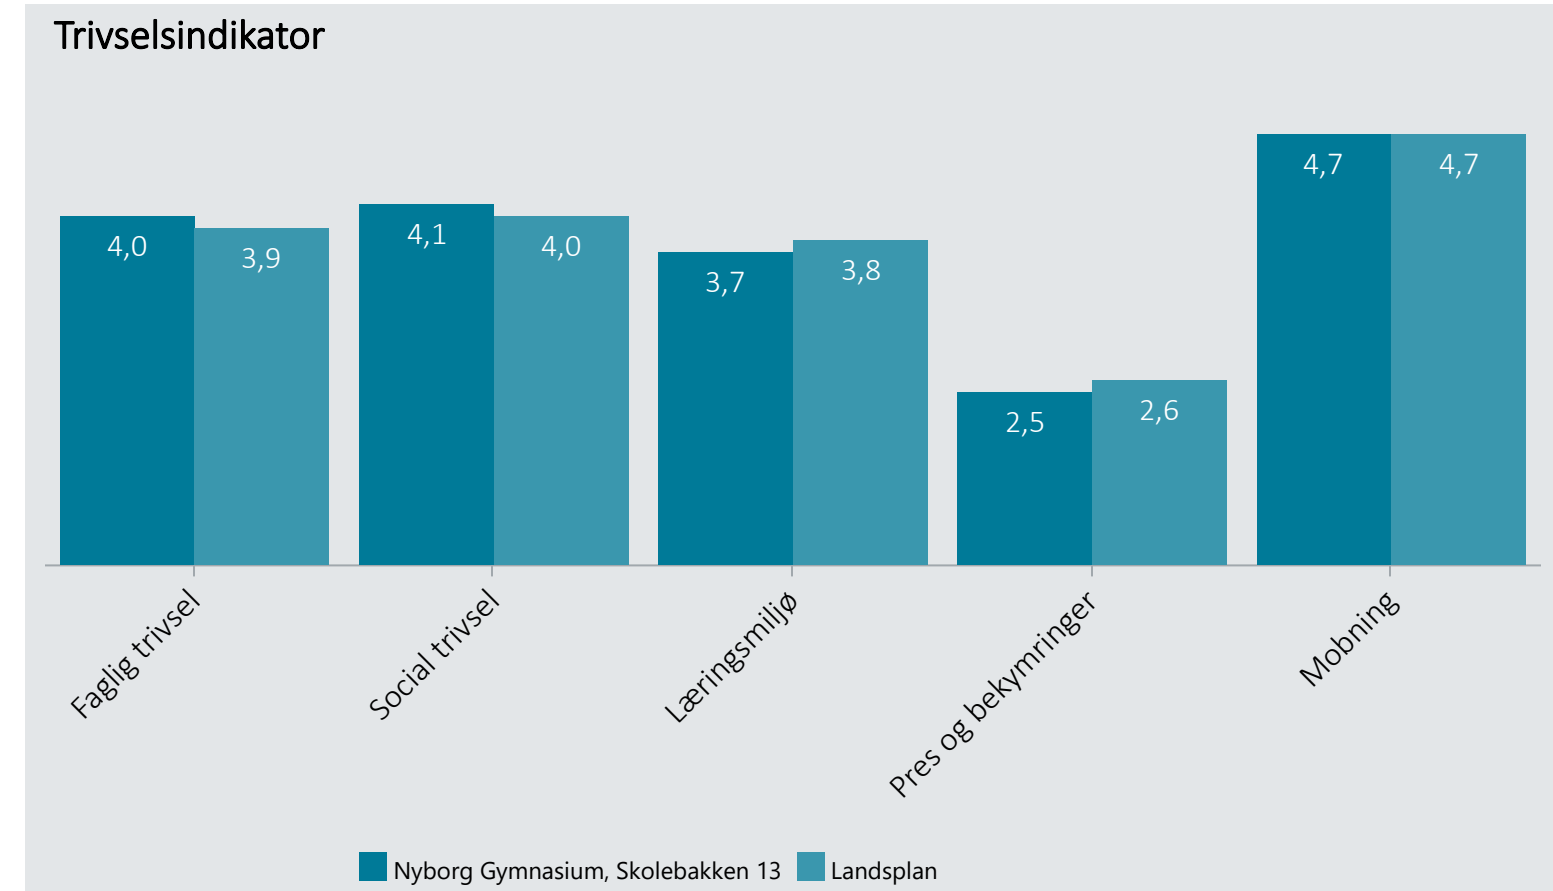

Oversigt over elevtrivsel

Dashboardet giver et overblik over trivslen på en valgt afdeling i 2023

Nyborg Gymnasium, Skolebakken 13, Pre-IB

Vælg år/Nulstil år ↓

2023

2022

2018

Eksporter til PDF:

Klik på en indikator-knap nedenfor for at se de tilhørende svarfordelinger for en valgt afdeling.