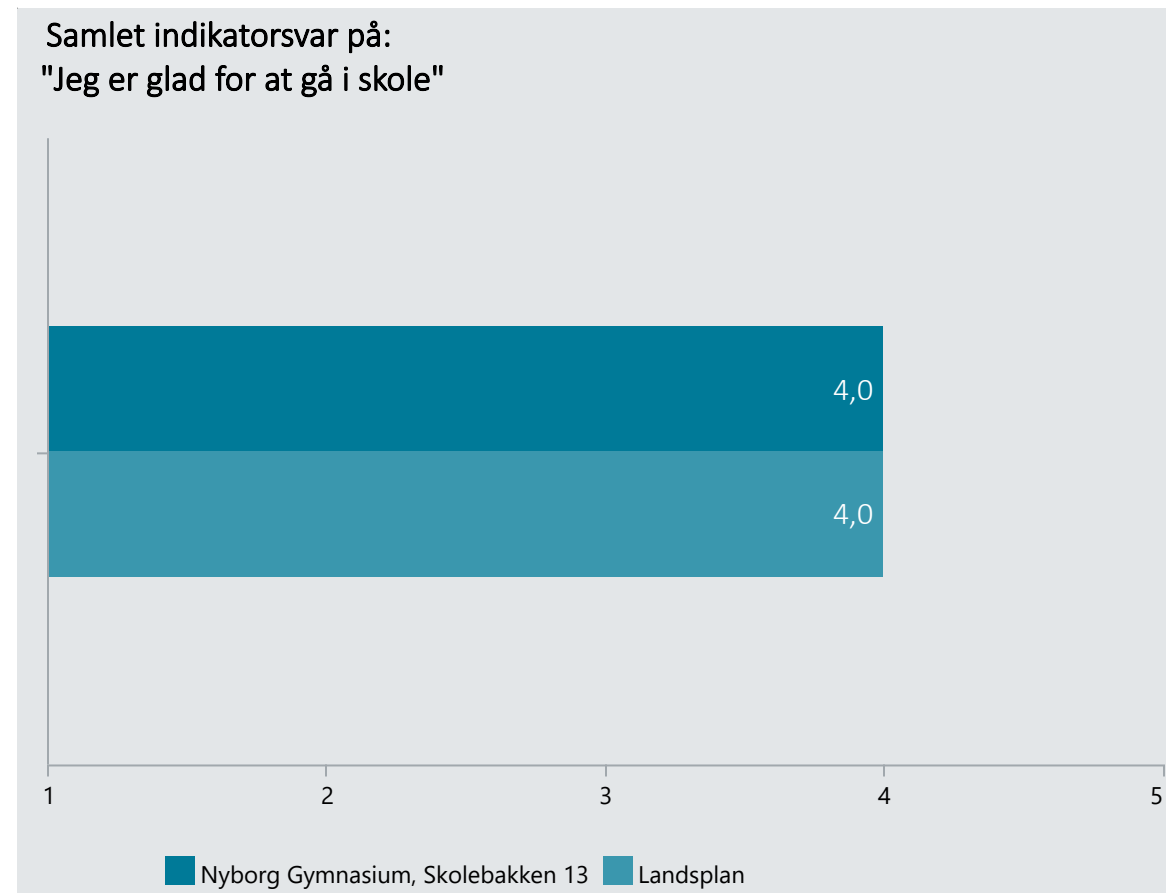

Oversigt over elevtrivsel

Dashboardet giver et overblik over trivslen på en valgt afdeling i 2023

Nyborg Gymnasium, Skolebakken 13, Stx

Vælg år/Nulstil år ↓

2023

2022

2018

Eksporter til PDF: 

Klik på en indikator-knap nedenfor for at se de tilhørende svarfordelinger for en valgt afdeling.