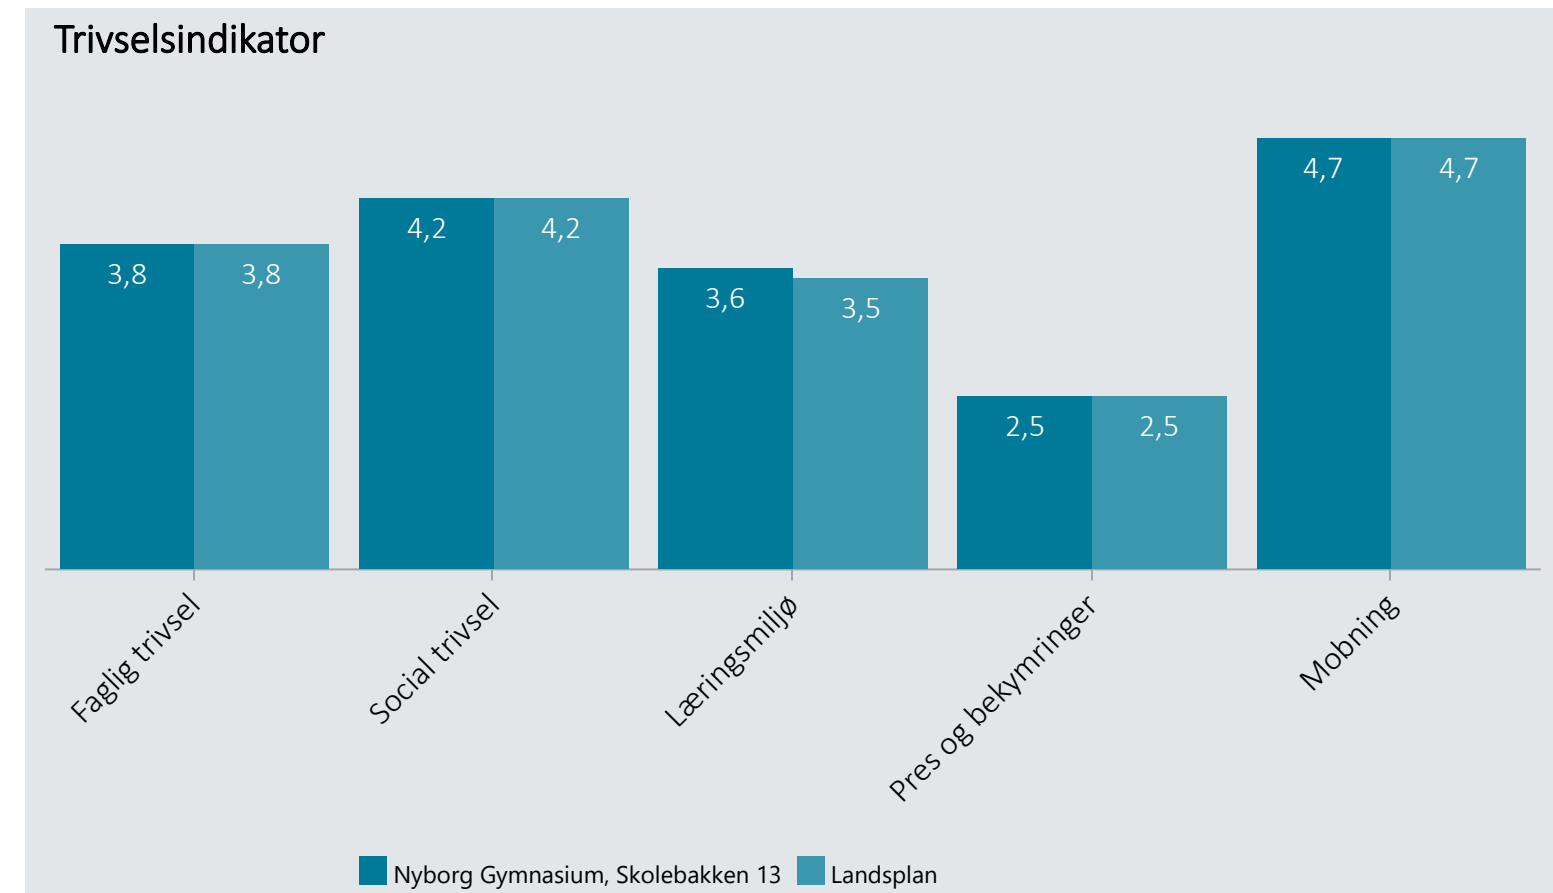

Oversigt over elevtrivsel

Dashboardet giver et overblik over trivslen på en valgt afdeling i 2023

Nyborg Gymnasium, Skolebakken 13, Stx

Vælg år/Nulstil år ↓

2023

2022

2018

Eksporter til PDF: 

Klik på en indikator-knap nedenfor for at se de tilhørende svarfordelinger for en valgt afdeling.