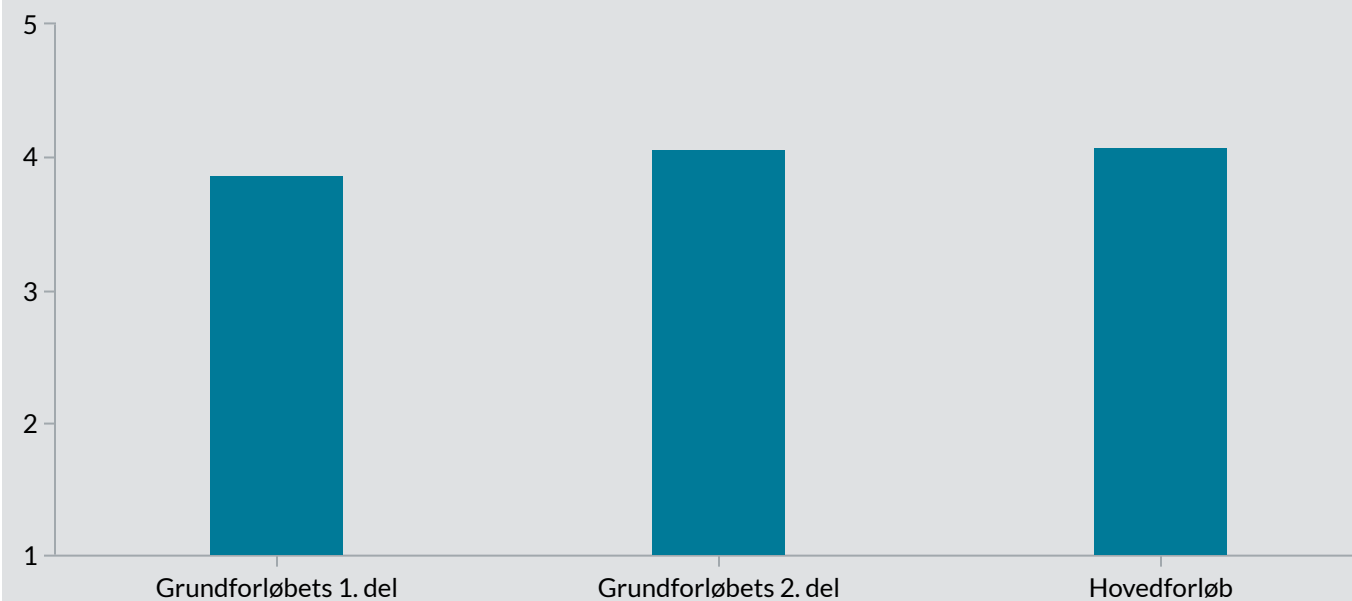

Elevtrivselsundersøgelsen for erhvervsuddannelser 2023

Antal elever **38.529**

Samlet indikator **4,0**

Trivslen måles på en skala mellem 1 og 5, hvor 1 udtrykker den dårligste mulige trivsel og 5 udtrykker bedste mulige trivsel.

Indikatorsvar

Samlet indikatorsvar

Samlet indikatorsvar fordelt på uddannelsesforløb

Elevtrivselsundersøgelsen for erhvervsuddannelserne

Nyborg Gymnasium, 2023

Vælg institution ▼

Antal elever 18

Samlet indikator 3,9

Trivslen måles på en skala mellem 1 og 5, hvor 1 udtrykker den dårligste mulige trivsel og 5 udtrykker bedste mulige trivsel.

Indikatorsvar

Samlet indikatorsvar

Samlet indikatorsvar fordelt på uddannelsesforløb