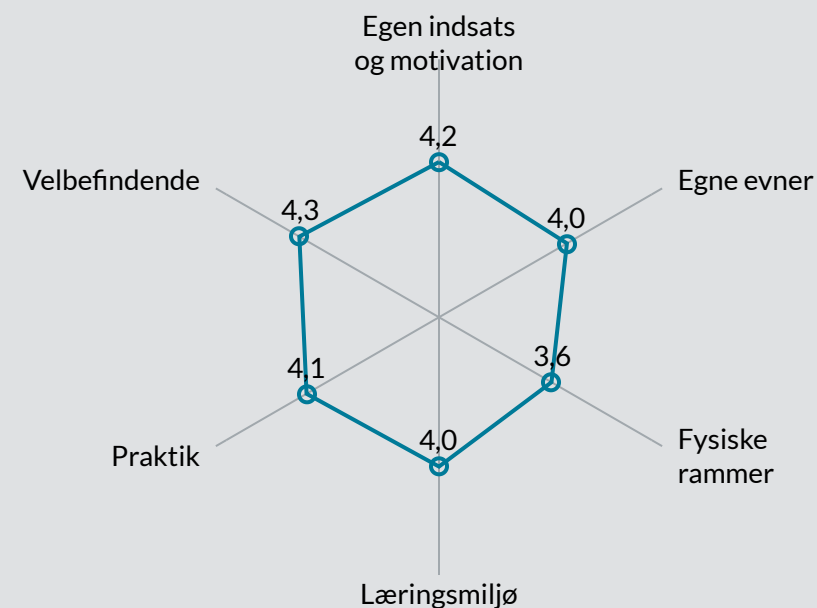

Elevtrivselsundersøgelsen for erhvervsuddannelser 2023

Antal elever **38.529**

Samlet indikator **4,0**

Trivslen måles på en skala mellem 1 og 5, hvor 1 udtrykker den dårligste mulige trivsel og 5 udtrykker bedste mulige trivsel.

Indikatorsvar

Samlet indikatorsvar

Samlet indikatorsvar fordelt på uddannelsesforløb

Elevtrivselsundersøgelsen for erhvervsuddannelserne

Nyborg Gymnasium, 2023

Vælg institution ▼

Antal elever 18

Samlet indikator 3,9

Trivslen måles på en skala mellem 1 og 5, hvor 1 udtrykker den dårligste mulige trivsel og 5 udtrykker bedste mulige trivsel.

Indikatorsvar

Samlet indikatorsvar

Samlet indikatorsvar fordelt på uddannelsesforløb