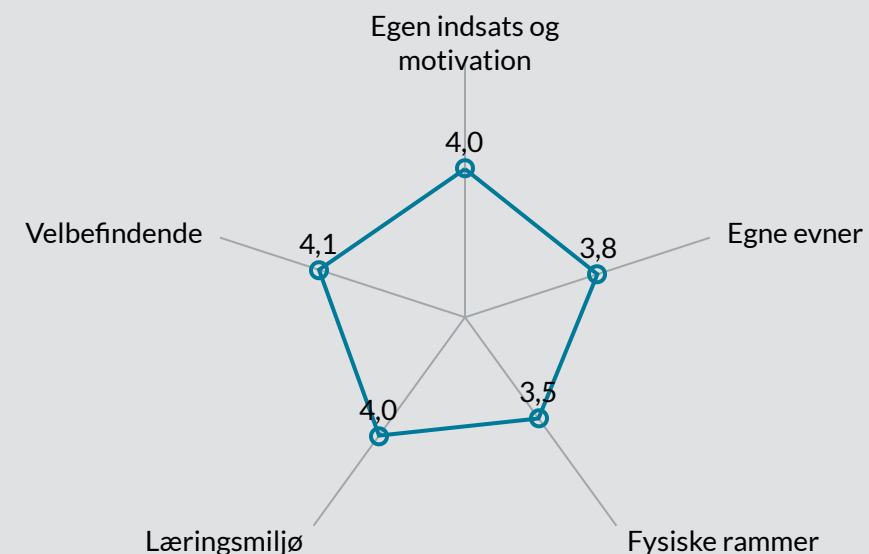

Elevtrivselsundersøgelsen for erhvervsuddannelser 2023

Antal elever **38.529**

Samlet indikator **4,0**

Trivslen måles på en skala mellem 1 og 5, hvor 1 udtrykker den dårligste mulige trivsel og 5 udtrykker bedste mulige trivsel.

Indikatorsvar

Samlet indikatorsvar

Samlet indikatorsvar fordelt på uddannelsesforløb

Elevtrivselsundersøgelsen for erhvervsuddannelserne

Nyborg Gymnasium, 2023

Vælg institution ▼

Antal elever 18

Samlet indikator 3,9

Trivslen måles på en skala mellem 1 og 5, hvor 1 udtrykker den dårligste mulige trivsel og 5 udtrykker bedste mulige trivsel.

Indikatorsvar

Samlet indikatorsvar

Samlet indikatorsvar fordelt på uddannelsesforløb