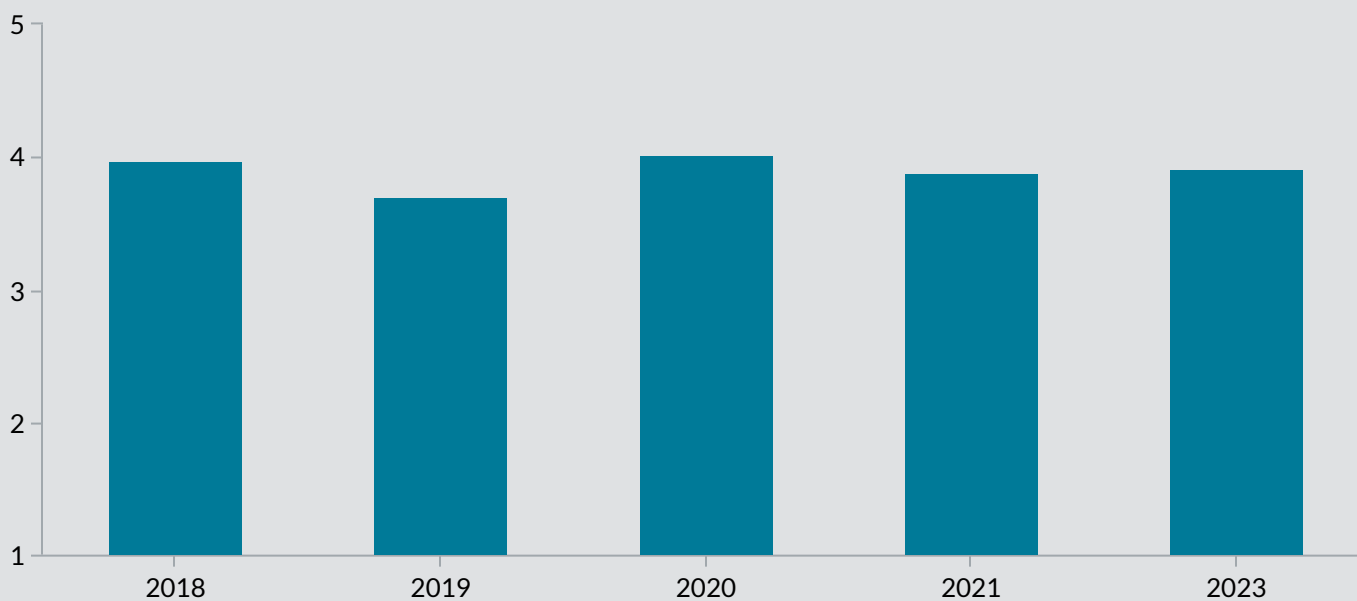

Elevtrivselsundersøgelsen for erhvervsuddannelser 2023

Antal elever **38.529**

Samlet indikator **4,0**

Trivslen måles på en skala mellem 1 og 5, hvor 1 udtrykker den dårligste mulige trivsel og 5 udtrykker bedste mulige trivsel.

Indikatorsvar

Samlet indikatorsvar

Samlet indikatorsvar fordelt på uddannelsesforløb

Elevtrivselsundersøgelsen for erhvervsuddannelserne

Nyborg Gymnasium, 2023

Vælg institution ▼

Antal elever 18

Samlet indikator 3,9

Trivslen måles på en skala mellem 1 og 5, hvor 1 udtrykker den dårligste mulige trivsel og 5 udtrykker bedste mulige trivsel.

Indikatorsvar

Samlet indikatorsvar

Samlet indikatorsvar fordelt på uddannelsesforløb