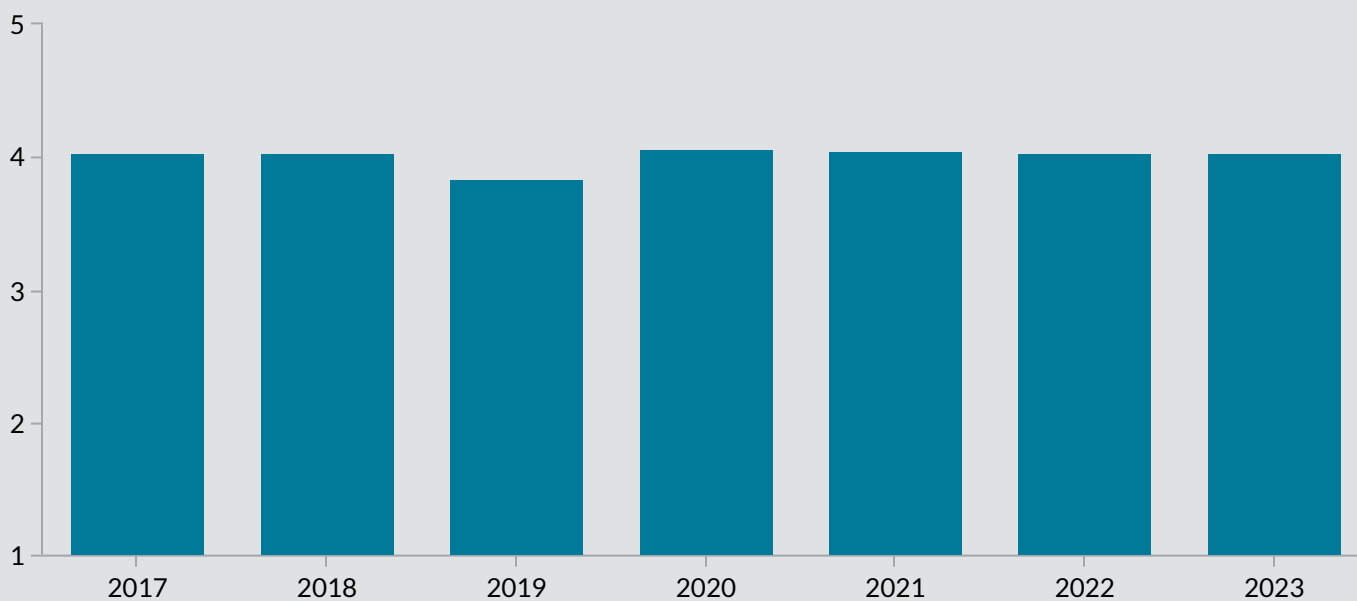

Elevtrivselsundersøgelsen for erhvervsuddannelser 2023

Antal elever **38.529**

Samlet indikator **4,0**

Trivslen måles på en skala mellem 1 og 5, hvor 1 udtrykker den dårligste mulige trivsel og 5 udtrykker bedste mulige trivsel.

Indikatorsvar

Samlet indikatorsvar

Samlet indikatorsvar fordelt på uddannelsesforløb

Elevtrivselsundersøgelsen for erhvervsuddannelserne

Nyborg Gymnasium, 2023

Vælg institution ▼

Antal elever 18

Samlet indikator 3,9

Trivslen måles på en skala mellem 1 og 5, hvor 1 udtrykker den dårligste mulige trivsel og 5 udtrykker bedste mulige trivsel.

Indikatorsvar

Samlet indikatorsvar

Samlet indikatorsvar fordelt på uddannelsesforløb