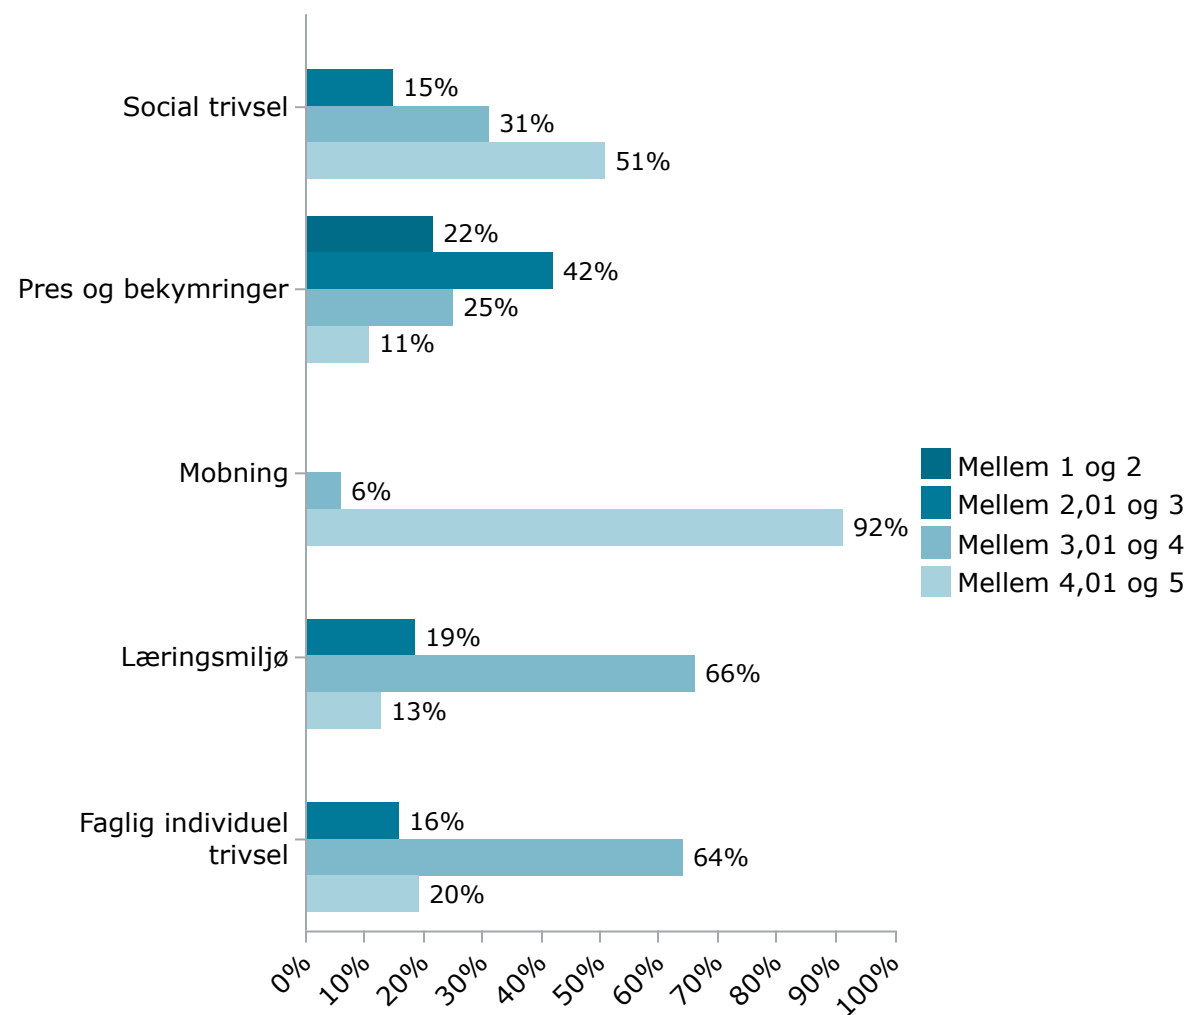

Elevtrivsel på de gymnasiale uddannelser

2025 | Hf | Nyborg Gymnasium, Skolebakken 13

Trivsel fordelt på indikatorer

Et højere tal indikerer en højere trivsel (1-5)

Elevsvar fordelt på indikatorer

Et højere tal indikerer en højere trivsel (1-5)

Vælg år↓

2025

> 2024

> 2023

> 2022

Vælg køn↓

> Mand

> Kvinde