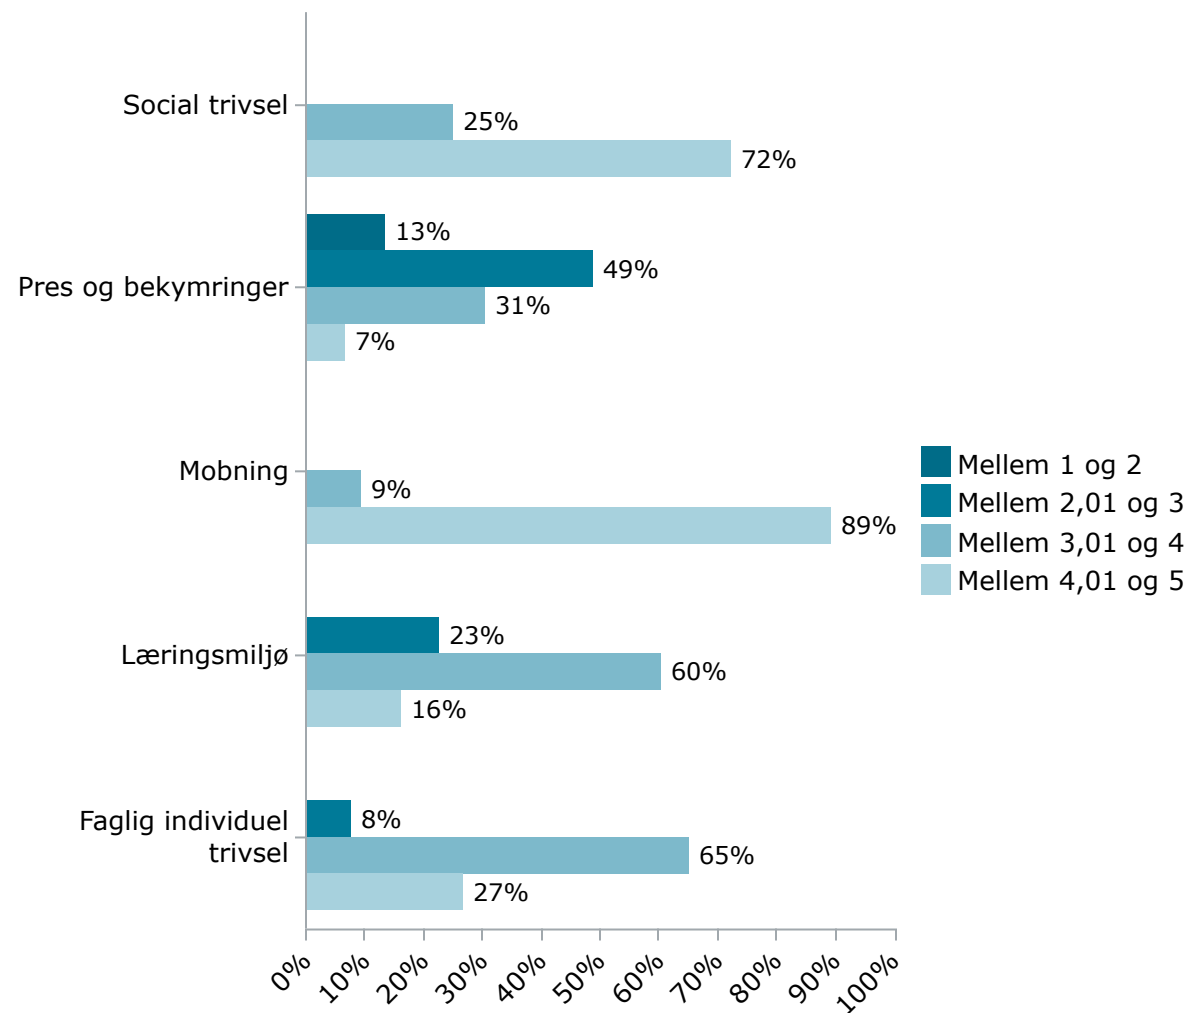

Elevtrivsel på de gymnasiale uddannelser

2025 | Hhx | Nyborg Gymnasium, Skolebakken 13

Trivsel fordelt på indikatorer

Et højere tal indikerer en højere trivsel (1-5)

Elevsvar fordelt på indikatorer

Et højere tal indikerer en højere trivsel (1-5)

Vælg år↓

2025

- > 2024
- > 2023
- > 2022

Vælg køn↓

- > Mand
- > Kvinde

Vælg klassetrin

- > 1
- > 2
- > 3

Vælg uddannelse↓