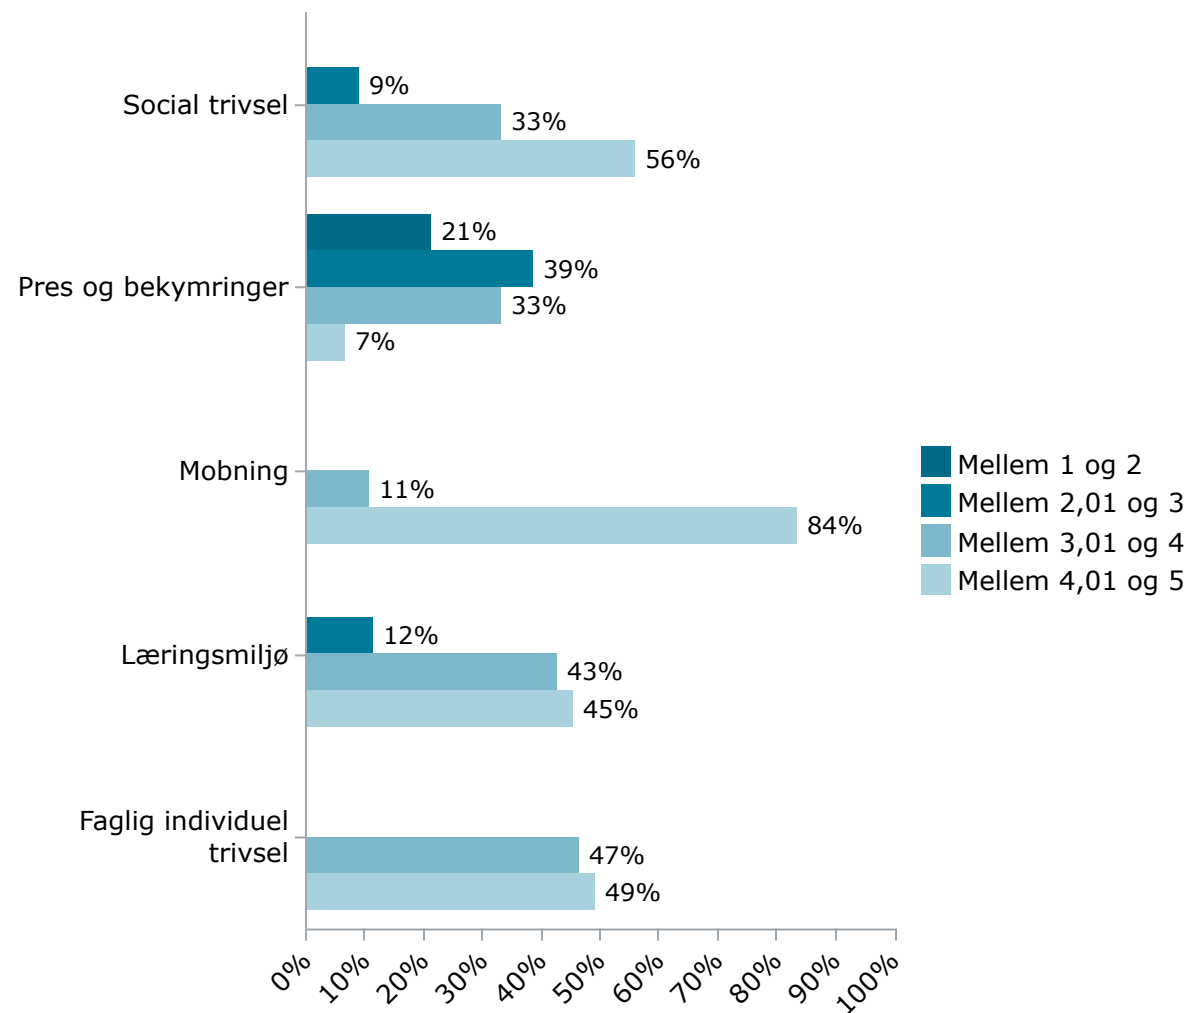

Elevtrivsel på de gymnasiale uddannelser

2025 | Pre-IB | Nyborg Gymnasium, Skolebakken 13

Trivsel fordelt på indikatorer

Et højere tal indikerer en højere trivsel (1-5)

Elevsvar fordelt på indikatorer

Et højere tal indikerer en højere trivsel (1-5)

Vælg år↓

2025

> 2024

> 2023

> 2022

Vælg køn↓

> Mand

> Kvinde